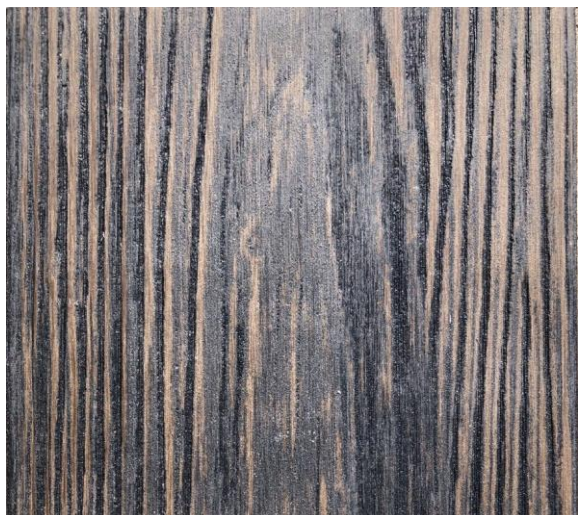

ЦВЕТА НАСТИЛА

Двухцветная цветовая гамма добавляет дополнительный слой цвета к каждой доске, чтобы подчеркнуть естественный вид вашего композитного проекта. Разнообразие оттенков в пределах одного композитного профиля прекрасно передает цветовые оттенки древесины, делая ваш композитный материал еще более ярким. Двухцветные цвета идеально подходят для проектов, которые полностью соответствуют естественному виду.

ОЖИДАЕМ ПЕРВЫЕ НОВИНКИ

Орех натуральный

Двухцветное исполнение подчеркивает натуральность текстуры дерева