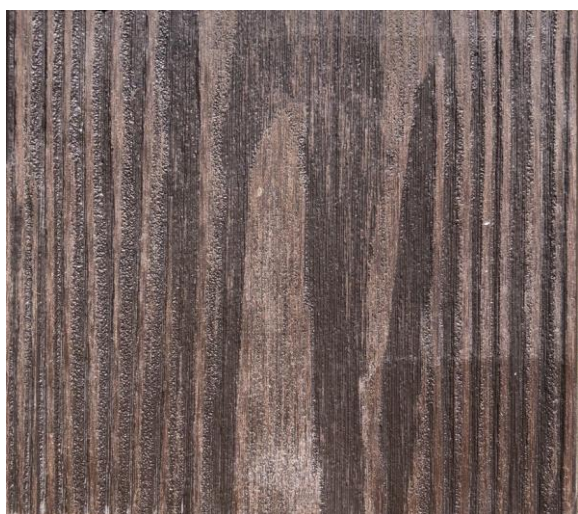

Двухсторонняя заборная доска предназначена для возведения заборов и прочих ограждений.

Поперечное сечение профиля:

Размеры: 150 мм x 10 мм
Вес: 1,5 кг / м
Балка: 300 от центра к центру

ЦВЕТА НАСТИЛА

Двухцветная цветовая гамма добавляет дополнительный слой цвета к каждой доске, чтобы подчеркнуть естественный вид вашего композитного проекта. Разнообразие оттенков в пределах одного композитного профиля прекрасно передает цветовые оттенки древесины, делая ваш композитный материал еще более ярким. Двухцветные цвета идеально подходят для проектов, которые полностью соответствуют естественному виду.

ОЖИДАЕМ ПЕРВЫЕ НОВИНКИ

Орех натуральный

Двухцветное исполнение подчеркивает натуральность текстуры дерева

Сосна венге

Одноцветное исполнение с элементами старины

Сосна дымчатая

Одноцветное серое исполнение с элементами старины