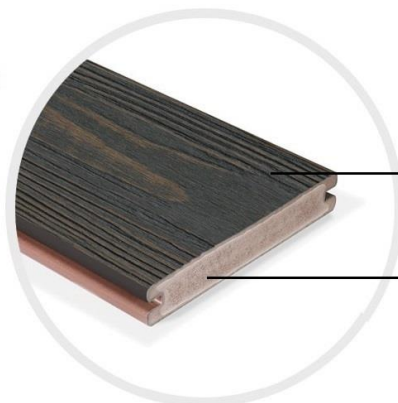

Низкий класс пожароопасности:
Подходит для коммерческих объектов

**Натуральный вид
древесины**

Материал покрытия:
Инженерный акриловый полимер
100% УФ устойчивый

Материал сердцевины:
Вспененный ПВХ композит

Доска с пазом ПЛАСТЭК

Односторонняя доска с пазом ПЛАСТЭК придает законченный вид благодаря использованию скрытых крепежных зажимов. Профиль имеет узкие каналы по обе стороны от прямоугольного профиля, в которых размещены скрытые крепления для настила, обеспечивая чистую и аккуратную отделку любого проекта по настилу. Эта система крепления была оптимизирована для обеспечения естественного расширения и сжатия доски, надежно фиксируя ее на месте, и обеспечивает упрощенный монтаж. Эта доска доступна в размере 3м, которая наилучшим образом соответствуют вашему проекту. Крепежный кляймер используется на 8 мм.

Поперечное сечение профиля:

Размеры: 150 мм x 24 мм
Вес: 2,55 кг / м
Балка: 300 от центра к центру

Фасадная, заборная, бордюрная доска

Односторонняя фасадная доска представляет собой не несущий профиль с наполнителем из вспененного ПВХ и сверхпрочным покрытием из искусственного акрилового полимера. Цвета облицовки соответствуют профилям настила и обеспечивают идеальную отделку краев настила и участков, где требуется отделка.

Двухсторонняя заборная доска предназначена для возведения заборов и прочих ограждений.

Поперечное сечение профиля:

Размеры: 150 мм x 10 мм
Вес: 1,3 кг / м
Балка: 300 от центра к центру

ЦВЕТА НАСТИЛА МОГУТ БЫТЬ ИСПОЛНЕНЫ ПОД ЗАКАЗ